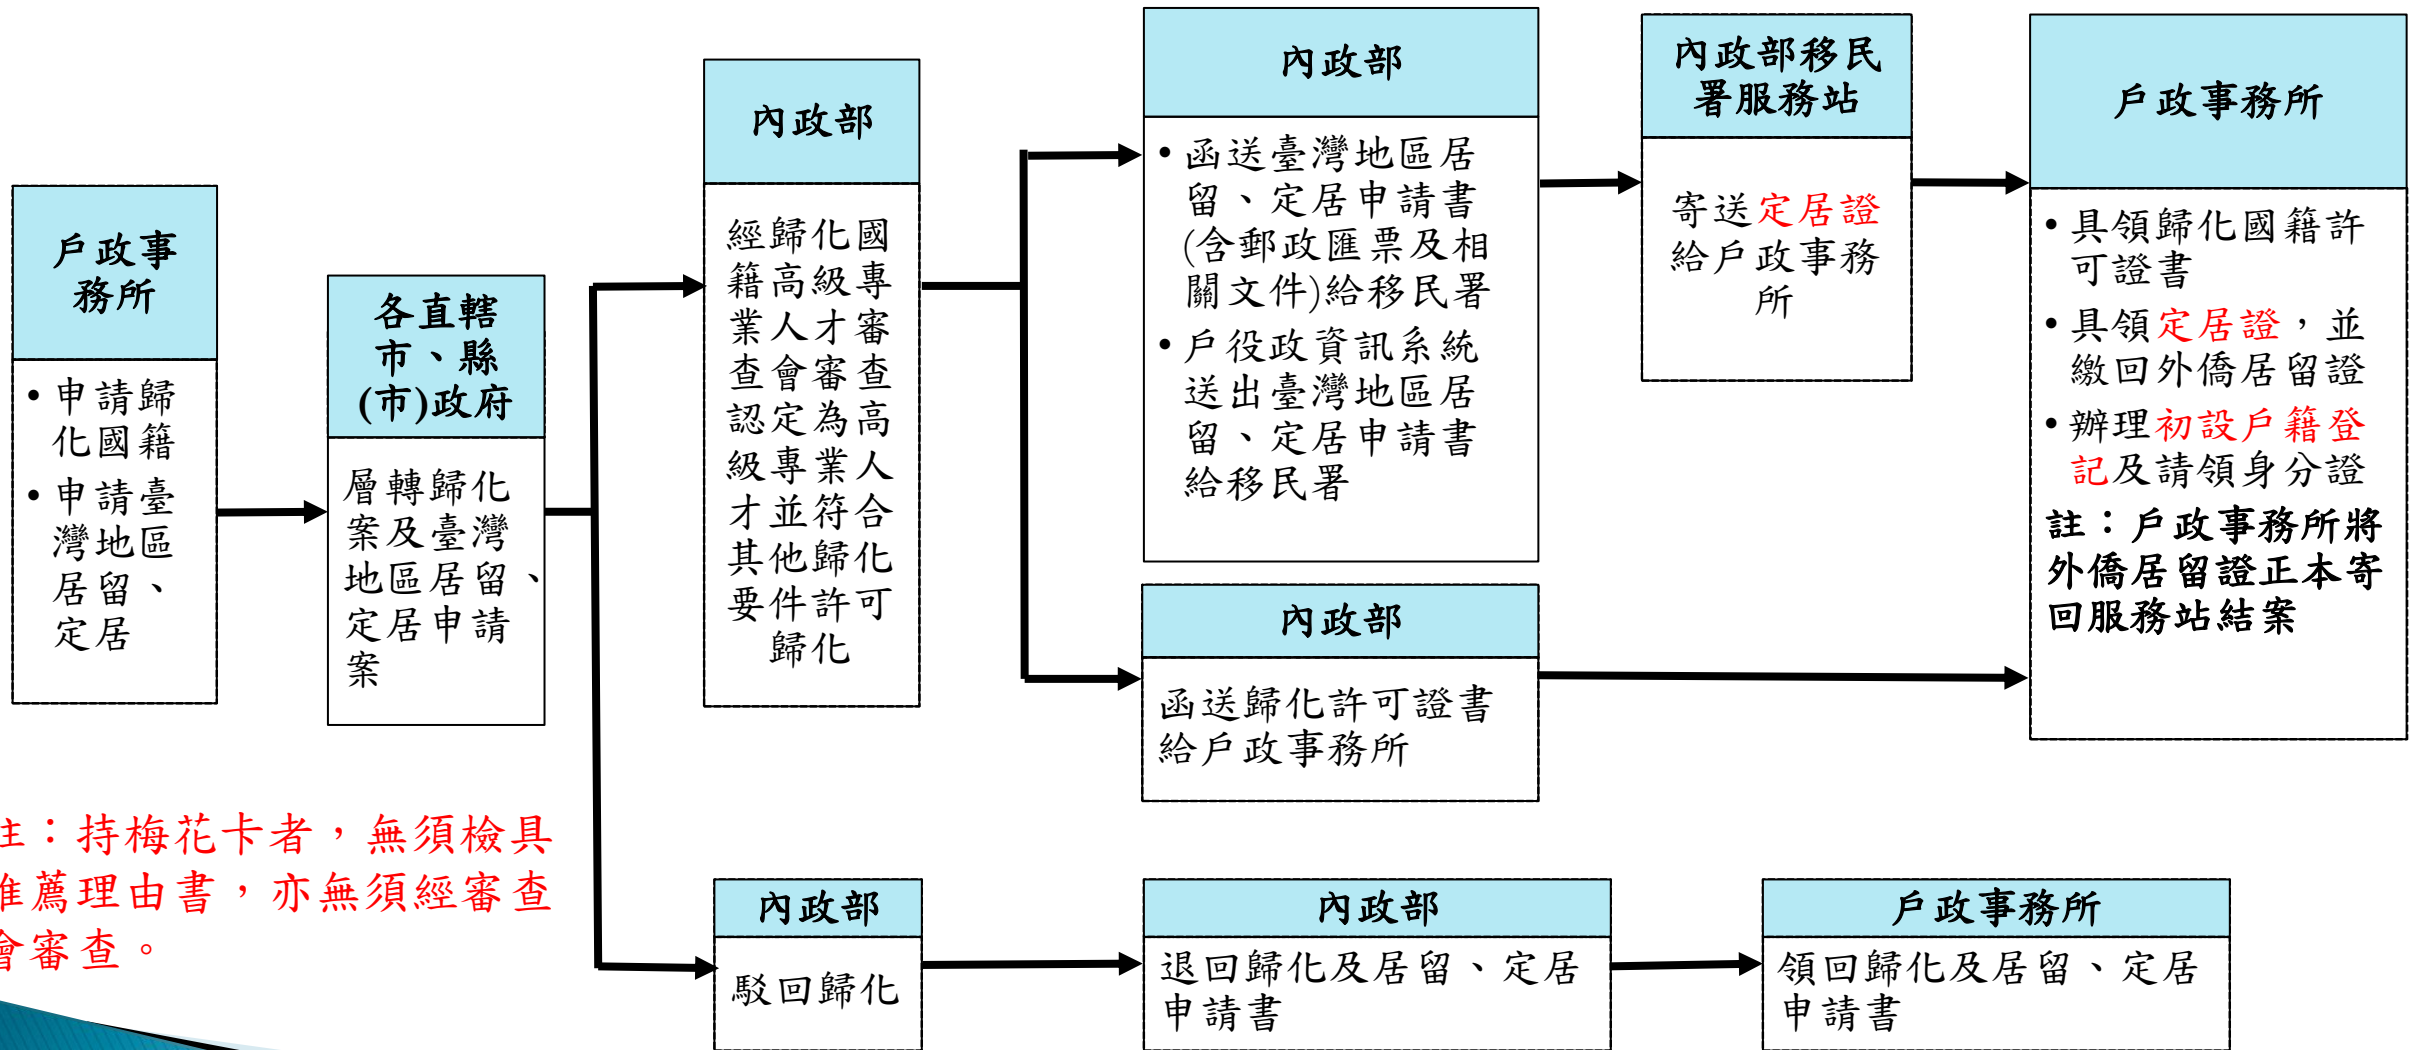

高級專業人才申請歸化、居留、定居、設籍流程簡化表

註：持梅花卡者，無須檢具推薦理由書，亦無須經審查會審查。