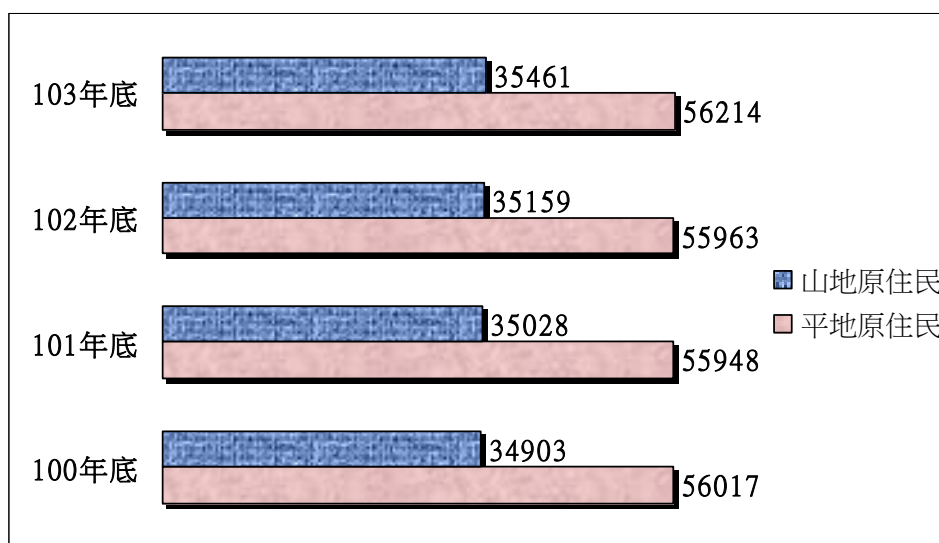

花蓮縣原住民人口數概況

本縣 103 年底原住民人口數為 91,675 人，較 102 年底增加 553 人 (0.61%)，較 100 年底增加 755 人 (0.83%)；其中平地原住民在 103 年底為 56,214 人，較 102 年底增加 251 人 (0.45%)，較 100 年底增加 197 人 (0.35%)，山地原住民在 103 年底為 35,461 人，較 102 年底增加 302 人 (0.86%)，較 100 年底增加 558 人 (1.6%) (詳圖一、表一)。

圖一 花蓮縣山地原住民及平地原住民人口概況

表一 花蓮縣原住民人口數(平地原住民及山地原住民)

年度	100 年底	101 年底	102 年底	103 年底	103 較 102 年增 減數	103 較 102 年增 減%	103 較 100 年增 減數	103 較 100 年增 減%
原住民人口數	90920	90976	91122	91675	553	0.61	755	0.83
平地原住民	56017	55948	55963	56214	251	0.45	197	0.35
山地原住民	34903	35028	35159	35461	302	0.86	558	1.6