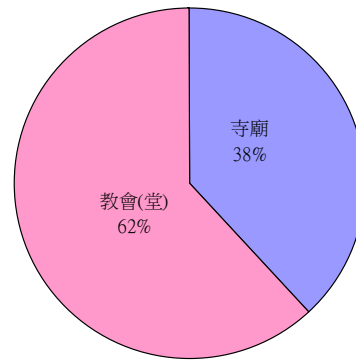

表一 105 年全國及花蓮縣寺廟、教會(堂)概況

區域別	寺廟			教會(堂)		
	(座)	道教	佛教	(座)	天主教	基督教
全國	11938	9591	2347	2993	652	2341
花蓮縣	177	114	63	289	87	202

資料來源：內政部統計處

圖一、全國寺廟、教會(堂)結構比

圖二、花蓮縣寺廟、教會(堂)結構比

圖三、花蓮縣寺廟按宗教別分

圖四、花蓮縣教會(堂)按宗教別分

註：本通報寺廟類只以道教、佛教為主，教會(堂)以基督教、天主教為主不包含其他。