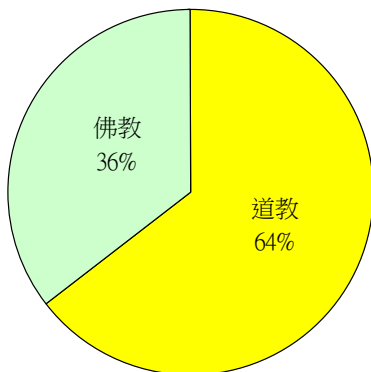

表一 105 年全國及花蓮縣寺廟、教會(堂)概況

區域別	寺廟			教會(堂)		
	(座)	道教	佛教	(座)	天主教	基督教
全國	11938	9591	2347	2993	652	2341
花蓮縣	177	114	63	289	87	202

資料來源：內政部統計處

圖一、全國寺廟、教會(堂)結構比

圖二、花蓮縣寺廟、教會(堂)結構比

圖三、花蓮縣寺廟按宗教別分

圖四、花蓮縣教會(堂)按宗教別分

註：本通報寺廟類只以道教、佛教為主，教會(堂)以基督教、天主教為主不包含其他。