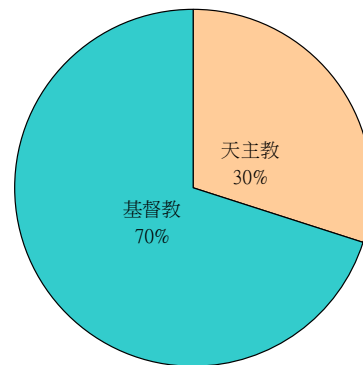

表一 105 年全國及花蓮縣寺廟、教會(堂)概況

區域別	寺廟			教會(堂)		
	(座)	道教	佛教	(座)	天主教	基督教
全國	11938	9591	2347	2993	652	2341
花蓮縣	177	114	63	289	87	202

資料來源：內政部統計處

圖一、全國寺廟、教會(堂)結構比

圖二、花蓮縣寺廟、教會(堂)結構比

圖三、花蓮縣寺廟按宗教別分

圖四、花蓮縣教會(堂)按宗教別分

註：本通報寺廟類只以道教、佛教為主，教會(堂)以基督教、天主教為主不包含其他。