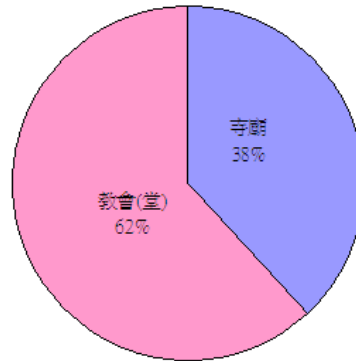

表一 102 年底全國及花蓮縣寺廟、教會(堂)概況

區域別	寺廟 (座)			教會(堂) (座)		
	道教	佛教		天主教	基督教	
全國	9451	2369	11820	727	2549	3276
花蓮縣	112	64	176	86	201	287

資料來源：內政部統計處

圖一、全國寺廟、教會(堂)結構比

圖二、花蓮縣寺廟、教會(堂)結構比

圖三、花蓮縣寺廟按宗教別分

圖四、花蓮縣教會(堂)按宗教別分