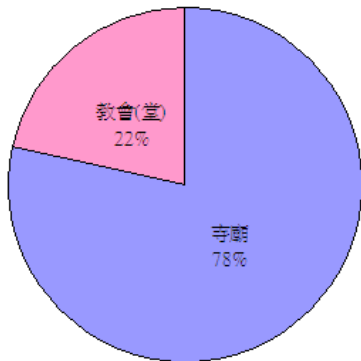

花蓮縣寺廟、教會(堂)概況

- 一、 本通報寺廟類只以道教、佛教為主，教會(堂)以基督教、天主教為主不包含其他。102 年底本縣寺廟共 186 座，佔全國 1.49%，本縣教會(堂)共 287 座，佔全國 8.76%。
- 二、 102 年底全國寺廟、教會(堂)結構比，寺廟佔 78%遠大於教會(堂)的 22%；本縣部份，教會(堂)佔 62%大於寺廟 38%，顯示本縣民眾之信仰與全國普遍之信仰有所差異。(如圖一、圖二)
- 三、 102 年底本縣寺廟按宗教別分，道教佔 64%大於佛教的 36%；教會(堂)按宗教別分，基督教佔 70%大於天主教的 30%。(如圖三、圖四)

表一 102 年底全國及花蓮縣寺廟、教會(堂)概況

區域別	寺廟 (座)			教會(堂) (座)		
	道教	佛教		天主教	基督教	
全國	9451	2369	11820	727	2549	3276
花蓮縣	112	64	176	86	201	287

資料來源：內政部統計處

圖一、全國寺廟、教會(堂)結構比

圖二、花蓮縣寺廟、教會(堂)結構比

圖三、花蓮縣寺廟按宗教別分

圖四、花蓮縣教會(堂)按宗教別分