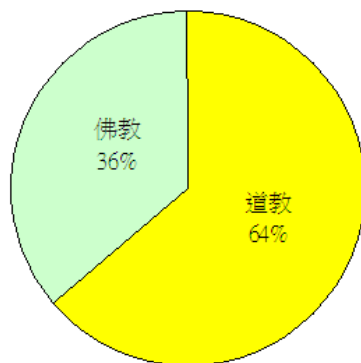

表一 102 年底全國及花蓮縣寺廟、教會(堂)概況

區域別	寺廟 (座)			教會(堂) (座)		
	道教	佛教		天主教	基督教	
全國	9451	2369	11820	727	2549	3276
花蓮縣	112	64	176	86	201	287

資料來源：內政部統計處

圖一、全國寺廟、教會(堂)結構比

圖二、花蓮縣寺廟、教會(堂)結構比

圖三、花蓮縣寺廟按宗教別分

圖四、花蓮縣教會(堂)按宗教別分