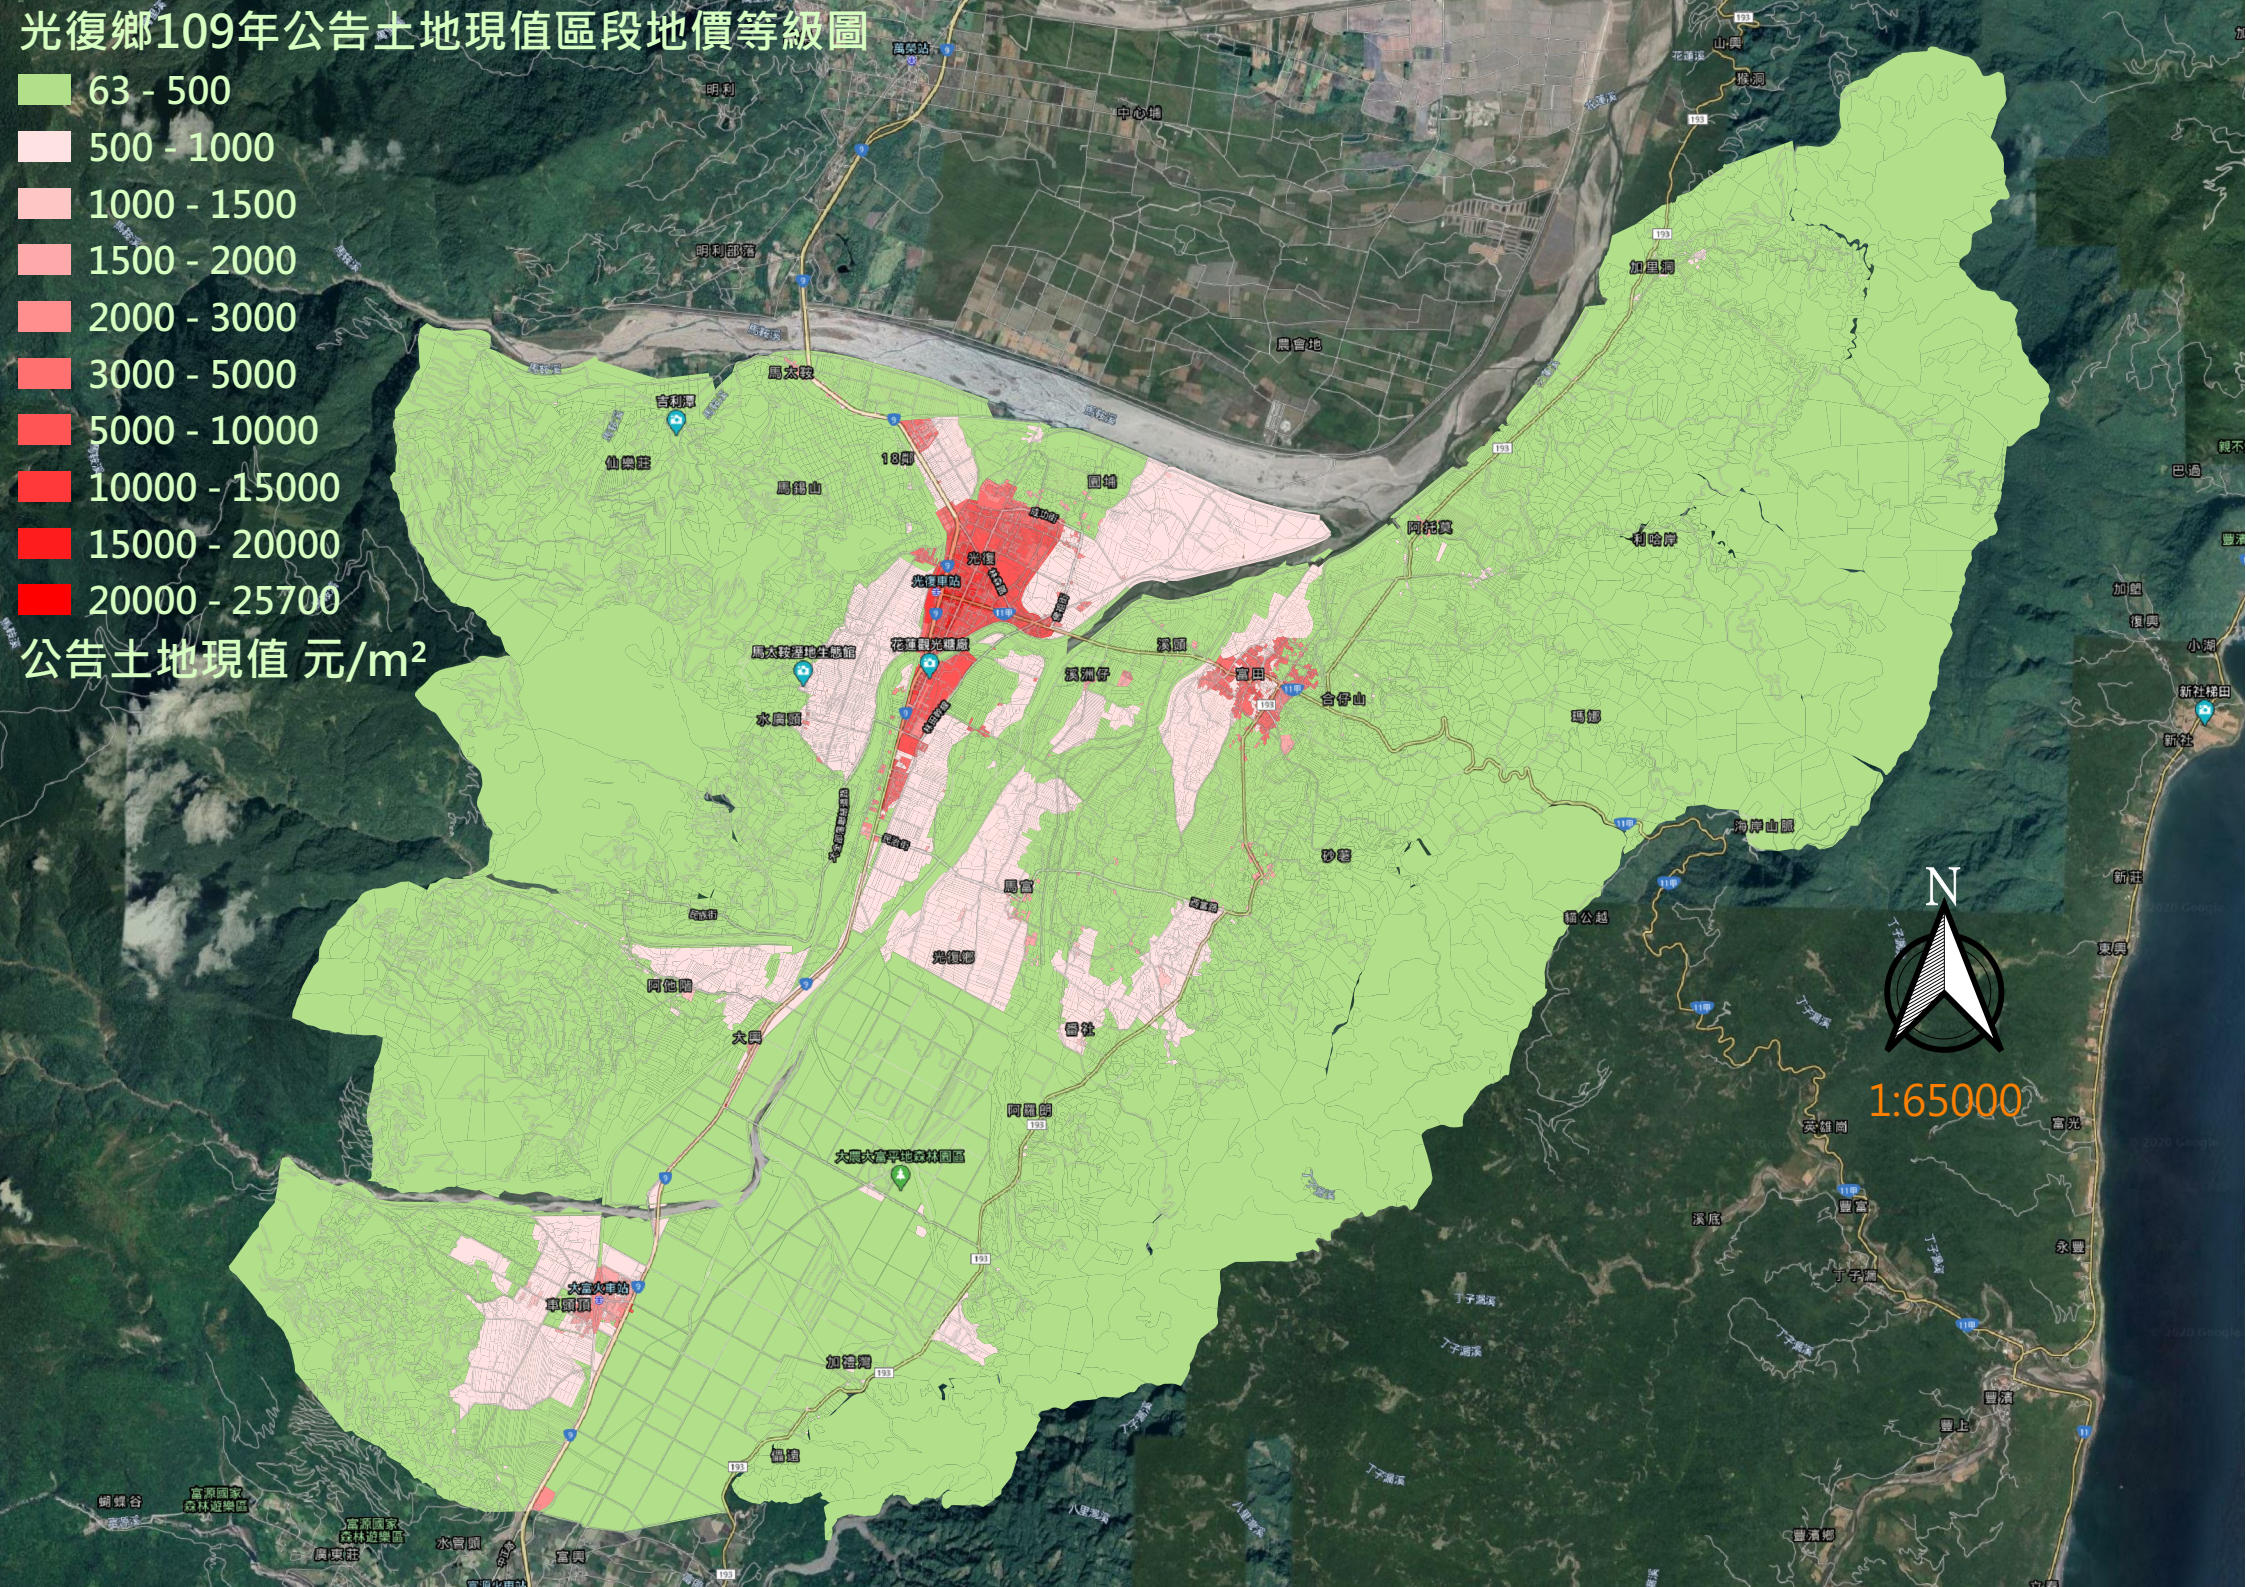

光復鄉109年公告土地現值區段地價等級圖

- 63 - 500
 - 500 - 1000
 - 1000 - 1500
 - 1500 - 2000
 - 2000 - 3000
 - 3000 - 5000
 - 5000 - 10000
 - 10000 - 15000
 - 15000 - 20000
 - 20000 - 25700
- 公告土地現值 元/m²

1:65000