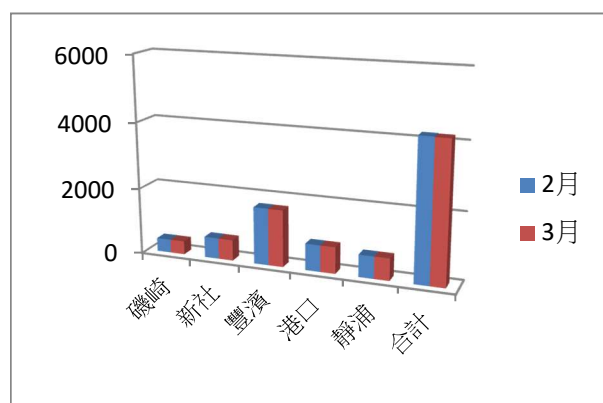

花蓮縣豐濱鄉 3 月份各村人口數暨月份、年度人口分析圖表

3 月份人口數		上月份人口數	
人口總數	4182	人口總數	4195
平地原住民	3406	平地原住民	3414
山地原住民	97	山地原住民	98
區域	679	區域	683

*年度人口及戶數增減比較

*當月與上月份人口數比較