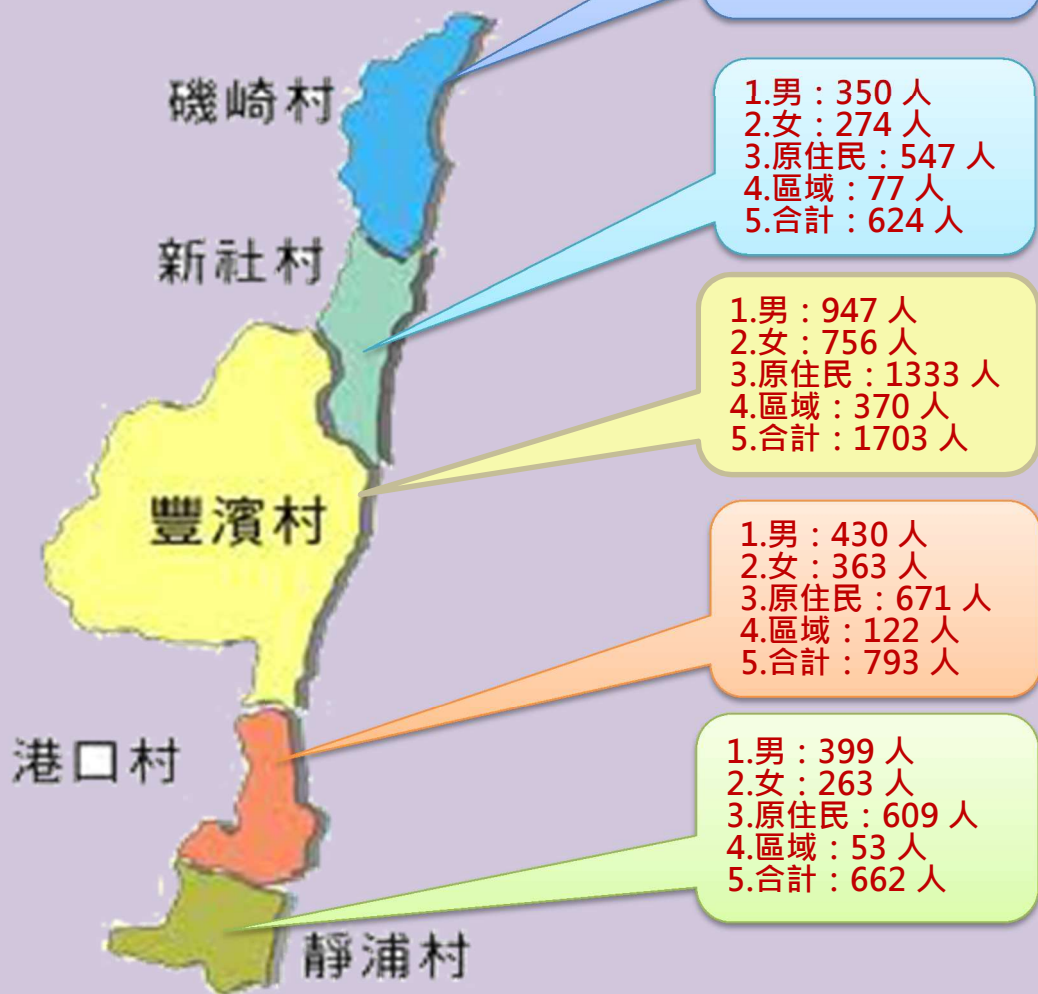

花蓮縣豐濱鄉 3 月份各村人口數暨月份、年度人口分析圖表

3 月份人口數		上月份人口數	
人口總數	4182	人口總數	4195
平地原住民	3406	平地原住民	3414
山地原住民	97	山地原住民	98
區域	679	區域	683

*年度人口及戶數增減比較

*當月與上月份人口數比較