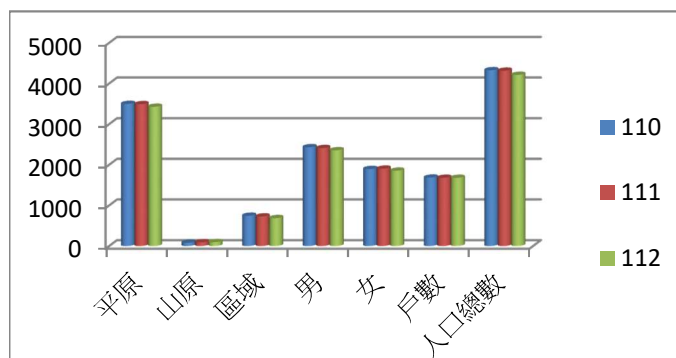

花蓮縣豐濱鄉 3 月份各村人口數暨月份、年度人口分析圖表

3 月份人口數		上月份人口數	
人口總數	4182	人口總數	4195
平地原住民	3406	平地原住民	3414
山地原住民	97	山地原住民	98
區域	679	區域	683

*年度人口及戶數增減比較

*當月與上月份人口數比較