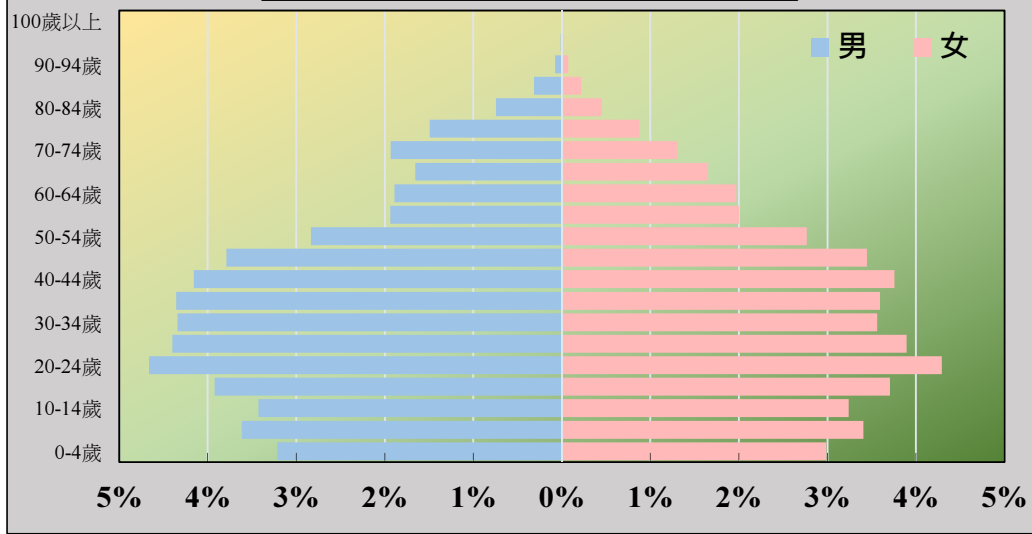

圖2-3本縣90年人口金字塔圖

資料來源：表2-3