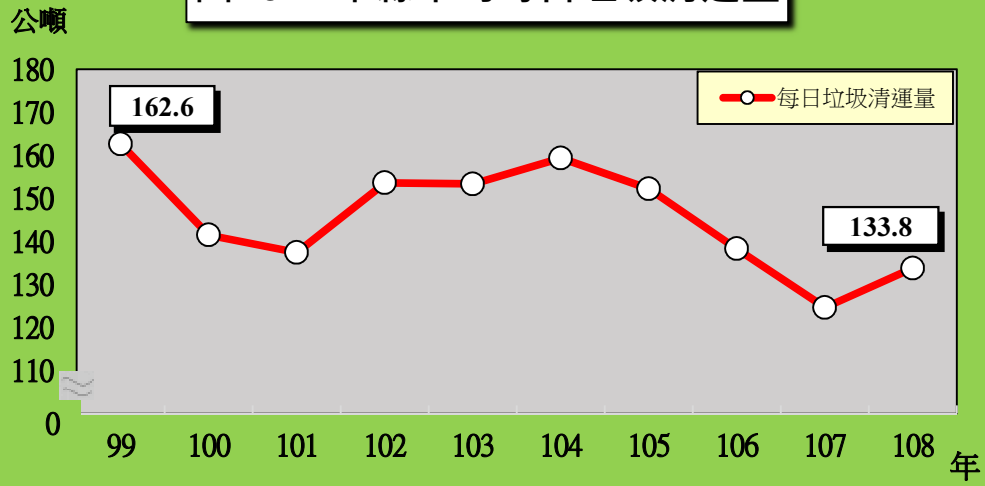

圖10-1 本縣平均每日垃圾清運量

資料來源：表10-1